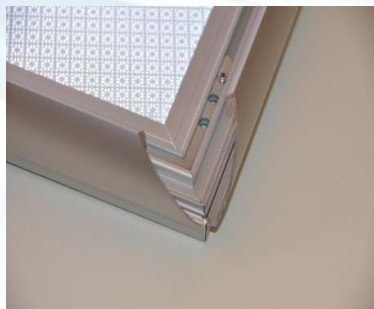

## INDOOR

height x width = price All dimensions in millimeters

300 x 500 = 149,60 €
300 x 750 = 181,50 €
300 x 1000 = 206,80 €
300 x 1500 = 233,20 €
300 x 1800 = 246,40 €
300 x 2000 = 273,90 €
300 x 2500 = 343,20 €
300 x 2800 = 354,20 €
300 x 3000 = 339,90 €